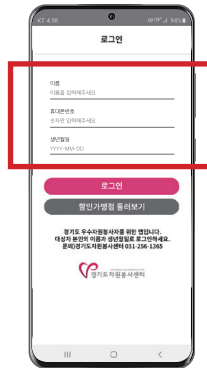

「경기도 우수자원봉사자 모바일 증」 앱 설치 방법

경기도우수자원봉사자 모바일증 설치하기

Play 스토어

안드로이드폰[플레이스토어] 혹은 아이폰[앱스토어]를 실행해주세요.

구글스토어

아이폰

QR코드를 찍어보세요

[경기도우수자원봉사자] 앱을 설치해주세요.

모바일증 로그인 방법 ※ 2022. 7.1 부터 로그인 가능

① 스마트폰에 설치된 경기도우수자원봉사자 아이콘을 터치해주세요.

② 성명과 생년월일, 휴대폰번호를 입력해주세요.
※ 1365 자원봉사포털 가입정보와 동일하게 입력

③ 사진촬영하기를 터치해주세요.

「경기도 우수자원봉사자 모바일 증」 앱 설치 방법

모바일증 로그인 방법

- ④ 카메라가 나오면 본인의 얼굴을 촬영해주세요.

*아이폰(ios)의 경우, 해당 사진과 화면이 다를 수도 있습니다.

- ⑤ 사진이 마음에 든다면 확인 터치, 마음에 안든다면 다시 시도를 터치해주세요.

- ⑥ 상단 v표시를 터치해주세요.

모바일증 로그인 방법

- ⑦ 완료되면 바로 우수자원봉사자증을 이용하실 수 있습니다.

사진 재촬영 방법

- ① 사진을 다시 촬영하고 싶다면 촬영된 사진 터치하세요.

- ② 처음 화면으로 돌아옵니다.