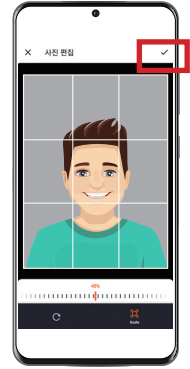

「경기도 우수자원봉사자 모바일 증」 앱 설치 방법

경기도우수자원봉사자 모바일증 설치하기

Play 스토어

안드로이드폰[플레이스토어] 혹은 아이폰[앱스토어]를 실행해주세요.

구글스토어

아이폰

QR코드를 찍어보세요

[경기도우수자원봉사자] 앱을 설치해주세요.

모바일증 로그인 방법 ※ 2022. 7.1 부터 로그인 가능

① 스마트폰에 설치된 경기도우수자원봉사자 아이콘을 터치해주세요.

② 성명과 생년월일, 휴대폰번호를 입력해주세요.
※ 1365 자원봉사포털 가입정보와 동일하게 입력

③ 사진촬영하기를 터치해주세요.

「경기도 우수자원봉사자 모바일 증」 앱 설치 방법

모바일증 로그인 방법

- ④ 카메라가 나오면 본인의 얼굴을 촬영해주세요.

*아이폰(ios)의 경우, 해당 사진과 화면이 다를 수도 있습니다.

- ⑤ 사진이 마음에 든다면 확인 터치, 마음에 안든다면 다시 시도를 터치해주세요.

- ⑥ 상단 v표시를 터치해주세요.

모바일증 로그인 방법

- ⑦ 완료되면 바로 우수자원봉사자증을 이용하실 수 있습니다.

사진 재촬영 방법

- ① 사진을 다시 촬영하고 싶다면 촬영된 사진 터치하세요.

- ② 처음 화면으로 돌아옵니다.