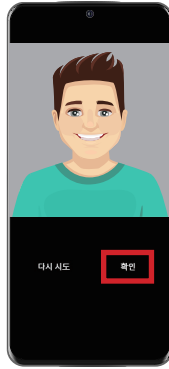

「경기도 우수자원봉사자 모바일 증」 앱 설치 방법

경기도우수자원봉사자 모바일증 설치하기

Play 스토어

안드로이드폰[플레이스토어] 혹은 아이폰[앱스토어]를 실행해주세요.

구글스토어

아이폰

QR코드를 찍어보세요

[경기도우수자원봉사자] 앱을 설치해주세요.

모바일증 로그인 방법 ※ 2022. 7.1 부터 로그인 가능

① 스마트폰에 설치된 경기도우수자원봉사자 아이콘을 터치해주세요.

② 성명과 생년월일, 휴대폰번호를 입력해주세요.
※ 1365 자원봉사포털 가입정보와 동일하게 입력

③ 사진촬영하기를 터치해주세요.

「경기도 우수자원봉사자 모바일 증」 앱 설치 방법

모바일증 로그인 방법

- ④ 카메라가 나오면 본인의 얼굴을 촬영해주세요.

*아이폰(ios)의 경우, 해당 사진과 화면이 다를 수도 있습니다.

- ⑤ 사진이 마음에 든다면 확인 터치, 마음에 안든다면 다시 시도를 터치해주세요.

- ⑥ 상단 v표시를 터치해주세요.

모바일증 로그인 방법

- ⑦ 완료되면 바로 우수자원봉사자증을 이용하실 수 있습니다.

사진 재촬영 방법

- ① 사진을 다시 촬영하고 싶다면 촬영된 사진 터치하세요.

- ② 처음 화면으로 돌아옵니다.