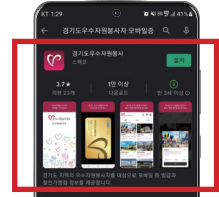

「경기도 우수자원봉사자 모바일 증」 앱 설치 방법

경기도우수자원봉사자 모바일증 설치하기

Play 스토어

안드로이드폰[플레이스토어] 혹은 아이폰[앱스토어]를 실행해주세요.

구글스토어

아이폰

QR코드를 찍어보세요

[경기도우수자원봉사자] 앱을 설치해주세요.

모바일증 로그인 방법 ※ 2022. 7.1 부터 로그인 가능

① 스마트폰에 설치된 경기도우수자원봉사자 아이콘을 터치해주세요.

② 성명과 생년월일, 휴대폰번호를 입력해주세요.
※ 1365 자원봉사포털 가입정보와 동일하게 입력

③ 사진촬영하기를 터치해주세요.

「경기도 우수자원봉사자 모바일 증」 앱 설치 방법

모바일증 로그인 방법

- ④ 카메라가 나오면 본인의 얼굴을 촬영해주세요.

*아이폰(ios)의 경우, 해당 사진과 화면이 다를 수도 있습니다.

- ⑤ 사진이 마음에 든다면 확인 터치, 마음에 안든다면 다시 시도를 터치해주세요.

- ⑥ 상단 v표시를 터치해주세요.

모바일증 로그인 방법

- ⑦ 완료되면 바로 우수자원봉사자증을 이용하실 수 있습니다.

사진 재촬영 방법

- ① 사진을 다시 촬영하고 싶다면 촬영된 사진 터치하세요.

- ② 처음 화면으로 돌아옵니다.